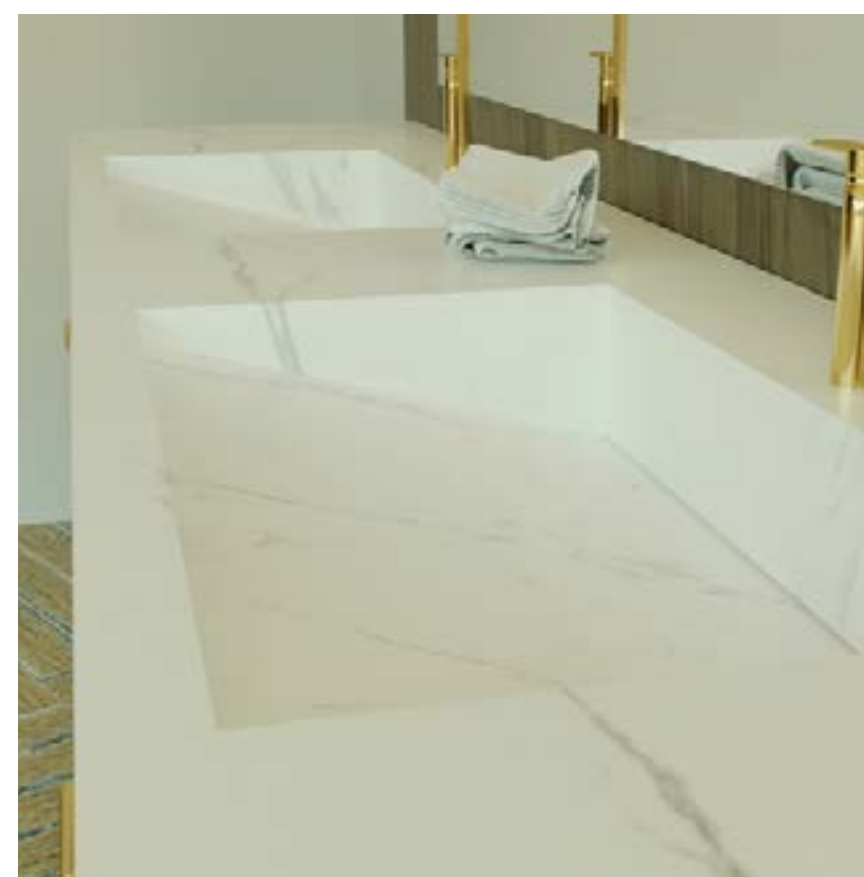

Liberty

Ručne lepené umývadlá sú vyrábané z luxusných materiálov, akými sú veľkoformátová keramika, žula alebo technický kameň. Umývadlá sú súčasťou umývadlovej dosky, ktorá je vyrobená z toho istého materiálu.

Všetky dosky a umývadlá odolávajú zvýšenej vlhkosti a zároveň sa jednoducho udržiavajú.

Lepené umývadlo "Liberty" sa vďaka svojmu jednoduchému, no elegantnému dizajnu hodí do každej domácnosti.