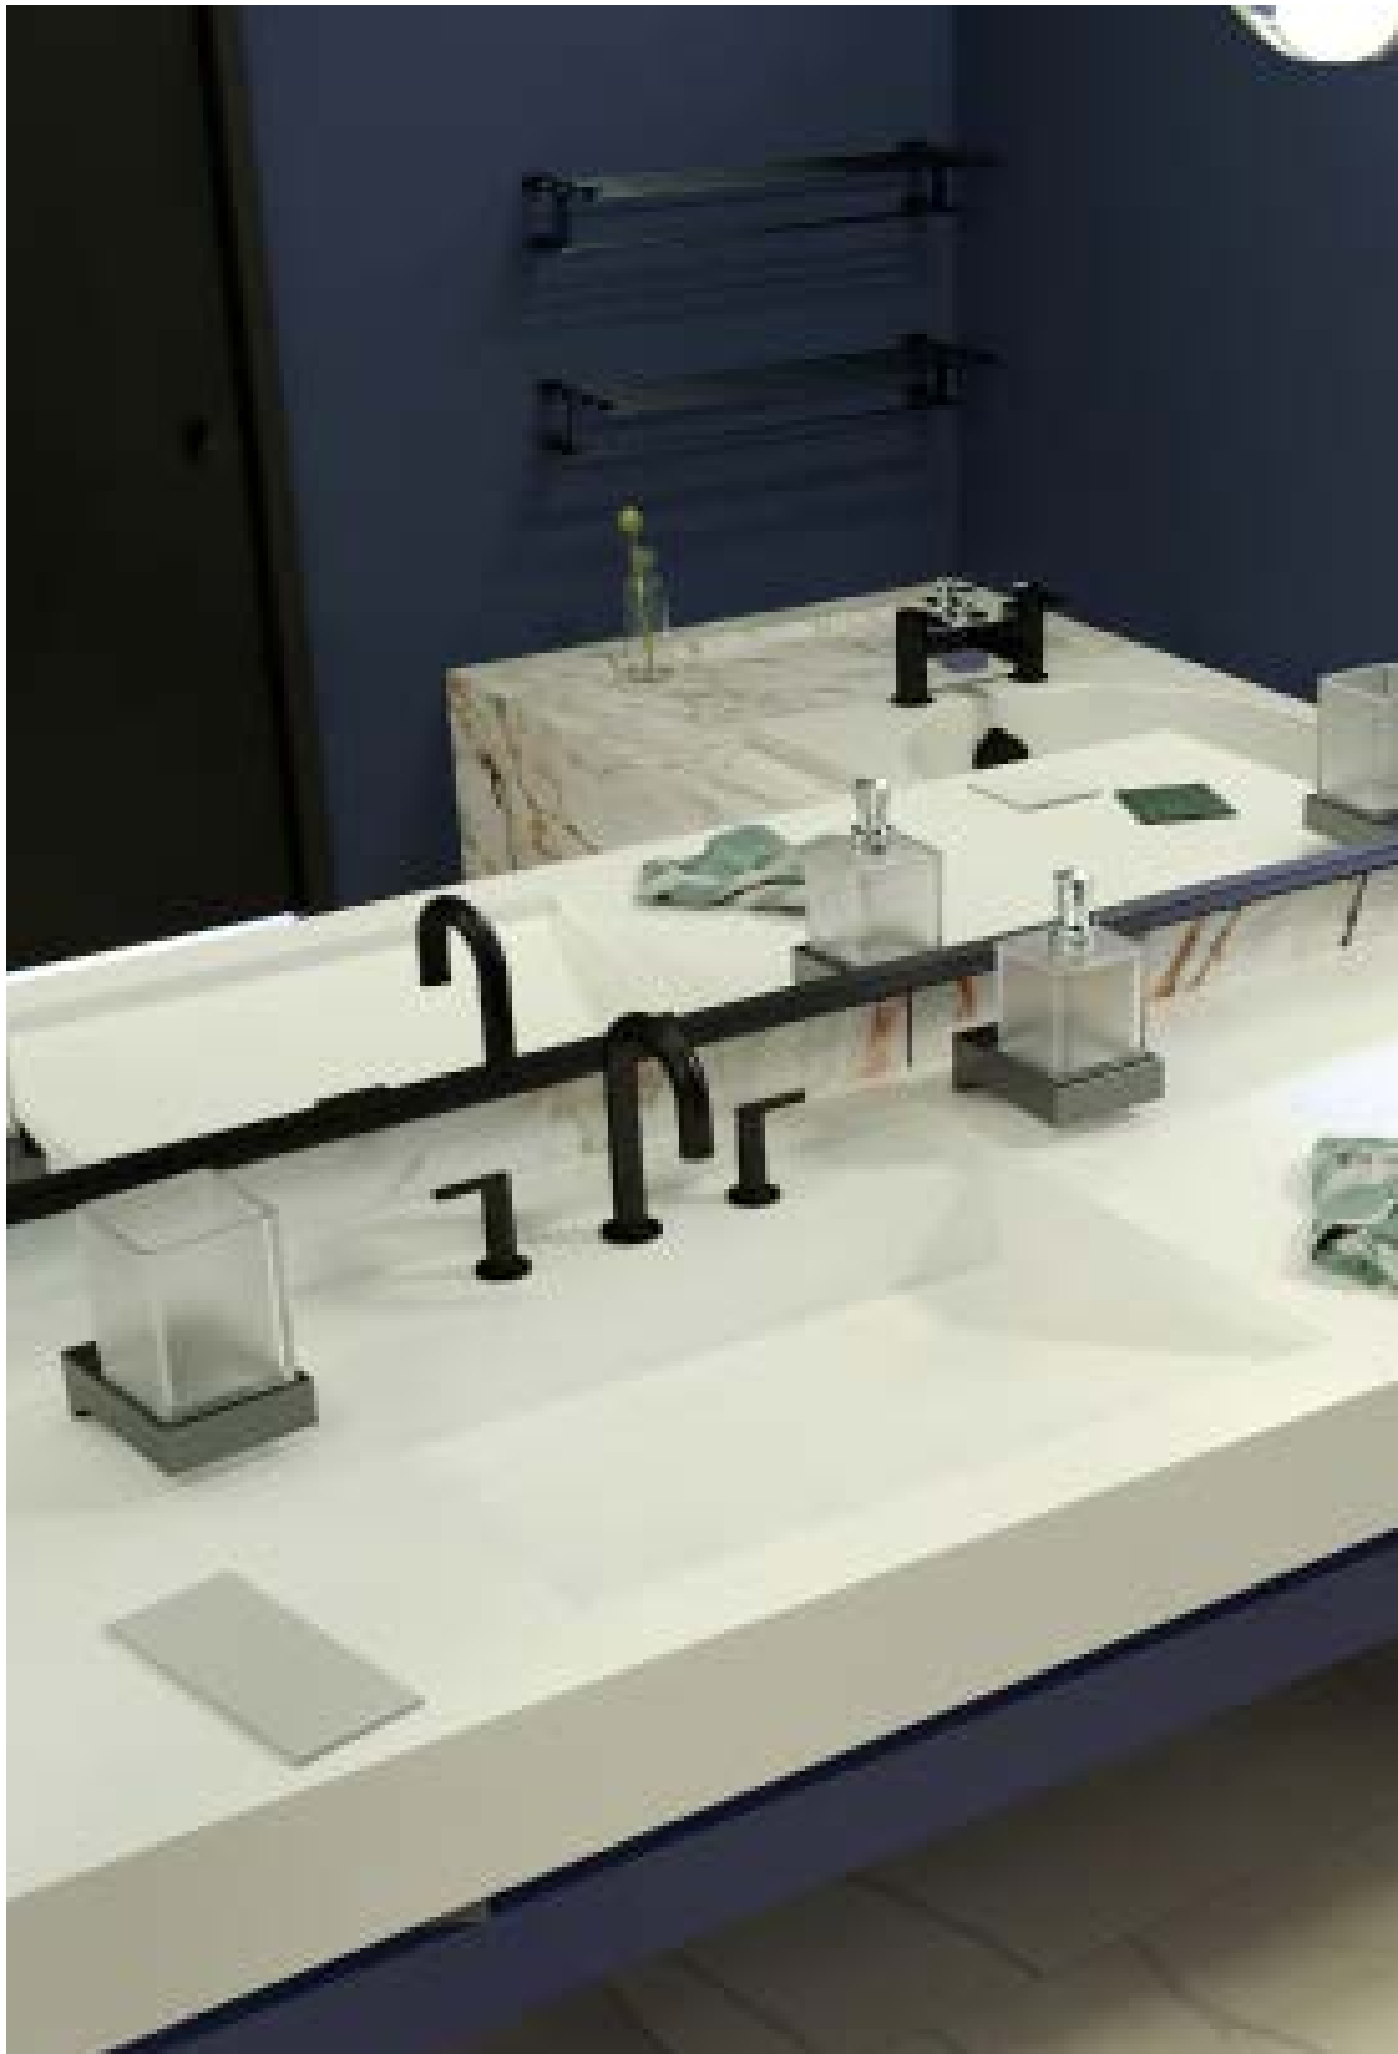

Aj týmito slovami sa dá opísať ručne lepené umývadlo "Clea". Toto umývadlo tvaru "V" je pôvabné samo o sebe, no je ešte pôsobivejšie v kombinácii s jedným z desiatok vzorov.

Connie

Minimalistický, ale zároveň očarujúci dizajn umývadla "Milena" vás taktiež rozhodne nesklame. Vďaka svojej jednoduchosti vyzerá úchvatne aj v odvážnejších vzoroch.

Odtok je ukrytý pod vyberateľným dnom umývadla.

Umývadlá Polyston

Obnoviteľný povrch

Polyston Solid Surface je minerálny kameň vyrábaný spoločnosťou Polyston. Jeho výhodou je antibakteriálny povrch s použitím aktívneho striebra a preto sa vo veľkej miere využíva v laboratóriách a ambulanciách. Všetky výrobky z materiálu Polyston sú **hygienické**, lepené spôsobom, ktorým **nevznikajú špáry** a majú obnoviteľný povrch. Umývadlá vyrobené z materiálu Polyston sú pokryté ochrannou vrstvou **ANTISHOCK**, ktorá zabezpečuje odolnosť materiálu voči termošoku, popraskaniu a pôsobeniu farbív, pričom „kvapkový efekt“ zamedzuje usadzovaniu vodného kameňa.

Lepené umývadlo Amber

Umývadlo "Sofia" je jedným z ručne lepených umývadiel vyrobených z materiálu Polyston Solid Surface. Všetky umývadlá z materiálu Polyston sú **hygienické**, ľahko sa umývajú a majú na dotyk príjemný a teplý povrch, na ktorom sú dokonale viditeľné unikátne detaily materiálu.

Antibakteriálny povrch

Jednoduchá údržba

Lepené umývadlo Eddie

Materiál Polyston Solid Surface je perfektný pre ľudí, ktorí presne vedľa, čo chcú, nakoľko si môžete vybrať až z **osemdesiatich rôznych vzorov** a farieb.